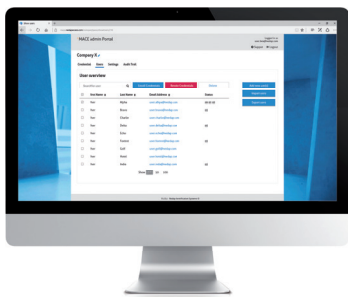

## MACE READER MM

Lector multi-tecnología para ser usado con Apps MACE e identificadores MACE. Compatible con Bluetooth, NFC, smart cards y tarjetas de proximidad. Suficientemente pequeño para montaje en marco de puerta. Puede configurarse mediante una herramienta de descarga gratuita que se conecta por USB. Se puede configurar el rango de lectura y salida.

## MACE READER MM QR

Lector multi-tecnología para ser usado con Apps MACE con identificadores MACE. Adicionalmente al MACE Reader MM, este lector incluye un lector QR que comprueba las lecturas de códigos QR que se muestran en el smartphone.