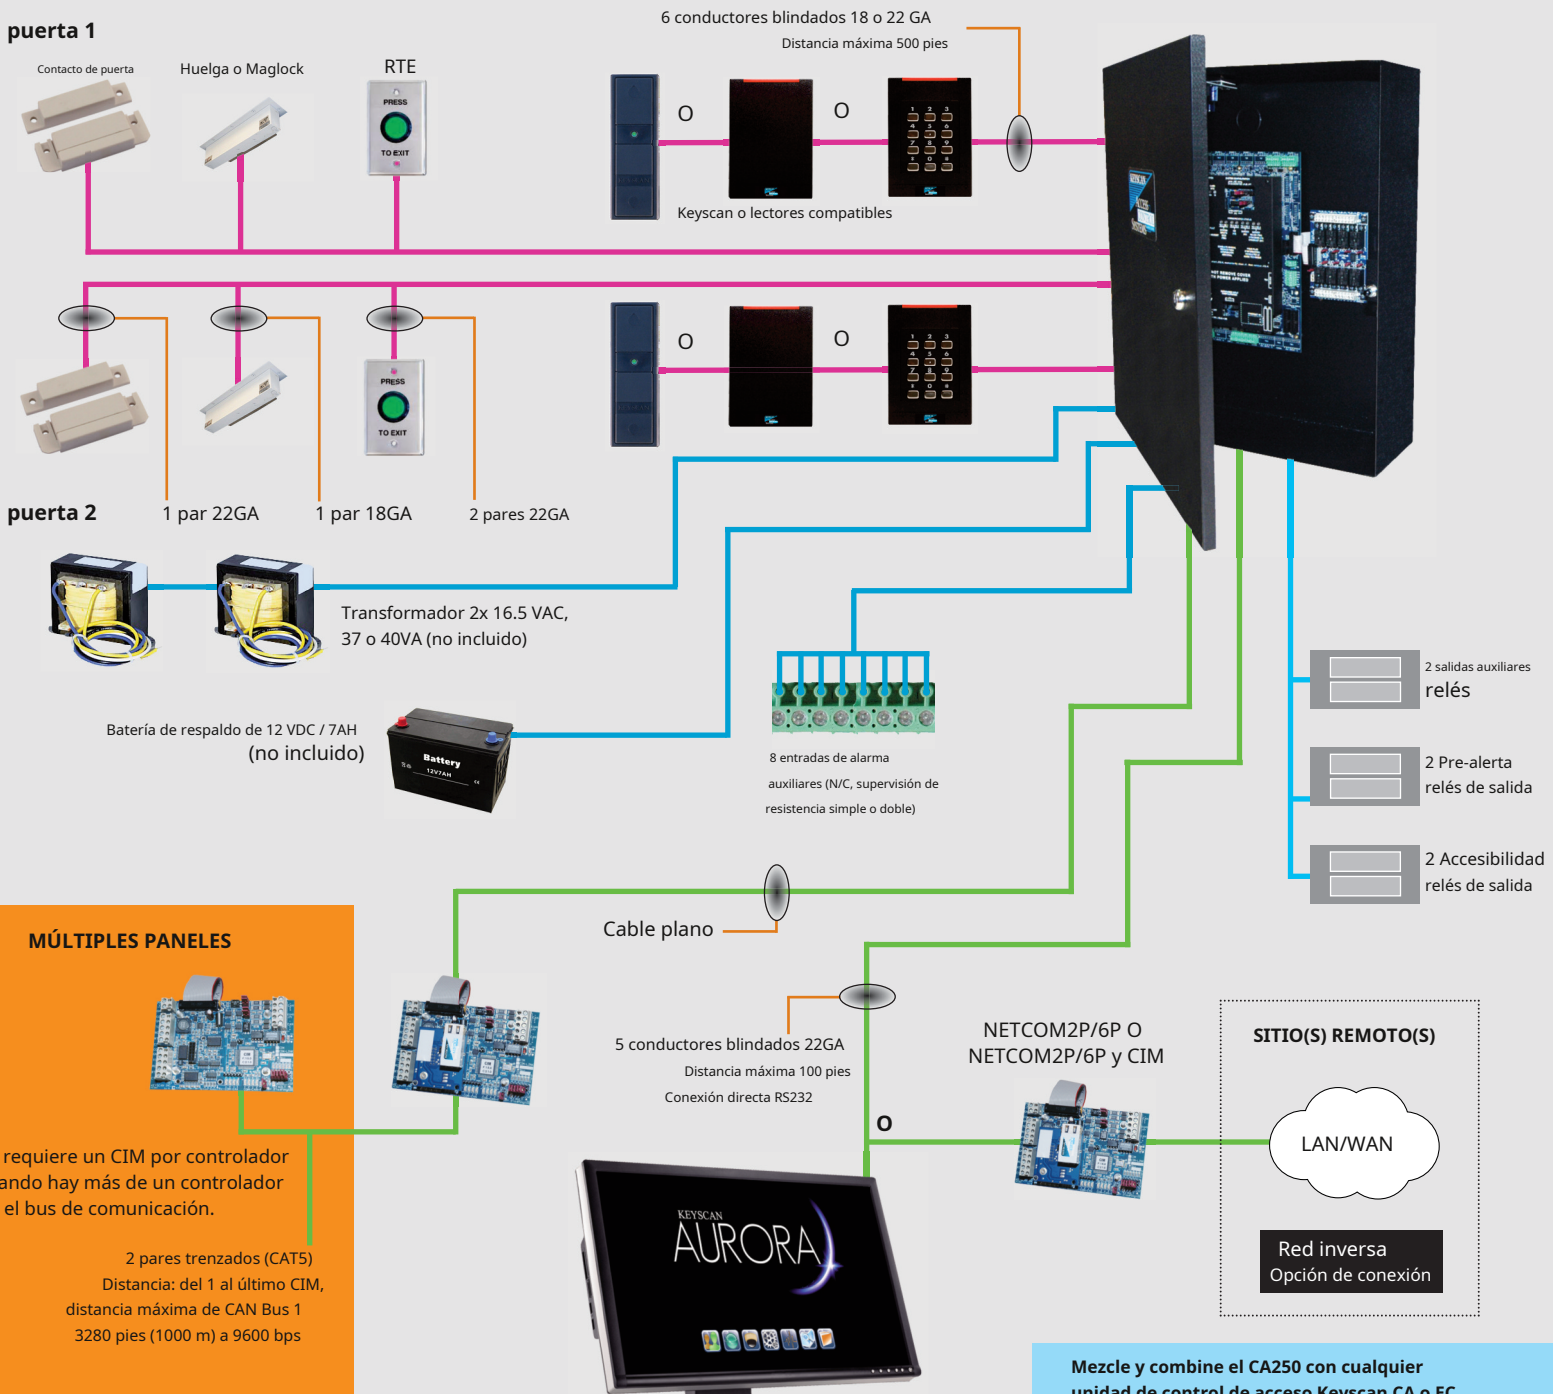

escaneo de teclas[®]

CA250

Unidad de control de acceso de 2 lectores

Mezcle y combine el CA250 con cualquier unidad de control de acceso Keyscan CA o EC

CA250

Unidad de control de acceso de 2 lectores

	CA150	CA250	CA4500	CA8500	EC1500	EC2500
Unidad de control de acceso						
Puertas/pisos de ascensor admitidos	1 puerta	2 puertas	4 puertas	8 puertas	1 taxi (40 pisos)	2 taxis (16 pisos)
Puertos de lector	2 (entrada/salida)	2	4	8	1	2
Compatibilidad con múltiples ACU	Sí (Ethernet)	sí	sí	sí	sí	sí
LED de estado del sistema	sí	sí	sí	sí	sí	sí
Procesadores duales	sí	sí	sí	sí	sí	sí
Memoria flash	sí	sí	sí	sí	sí	sí
Salida de falla de energía	N / A	sí	sí	sí	sí	sí
Entradas de monitor de piso (supervisadas)	N / A	N / A	N / A	N / A	sí	sí
Entradas						
Entradas de solicitud de salida (RTE) (Supervisado)	1	2	4	8	N / A	N / A
Entradas de contacto de puerta	1	2	4	8	N / A	N / A
Entradas Auxiliares (Supervisadas)	2	8	dieciséis	dieciséis	N / A	N / A
Expansión de entrada de E/S	N / A	N / A	64	64	N / A	N / A
Salidas						
Relés de salida auxiliar	1	2	4	8	N / A	N / A
Auxiliar de Expansión Relés de salida	N / A	N / A	8	8	N / A	N / A
Salidas de E/S	N / A	N / A	64	64	N / A	N / A
Relés de salida de puerta	1	2	4	8	N / A	N / A
Capacidad						
No. de Titulares de Credenciales	45.000 (90,000*)	45.000 (90,000*)	45.000 (90,000*)	45.000 (90,000*)	45.000 (90,000*)	45.000 (90,000*)
Búfer de archivos de transacciones	6000	6000	6000	6000	6000	6000
Zonas horarias	256	256	256	256	256	256
Horarios de tiempo	512	512	512	512	512	512
Niveles de grupo	511	511	511	511	511	511
Fechas de vacaciones	64	64	64	64	64	64
Conectividad						
Listo para Ethernet	Equipado	Opcional	Opcional	Opcional	Opcional	Opcional
PoE - Alimentación a través de Ethernet (IEEE 802.3af)	Equipado	N / A	N / A	N / A	N / A	N / A
Integración global	Red/Servidor Dependiente	Capaz (requiere CIM)	Capaz (requiere CIM)	Capaz (requiere CIM)	Capaz (requiere CIM)	Capaz (requiere CIM)
IP inversa de CMAC	Equipado	Opcional	Opcional	Opcional	Opcional	Opcional
Comunicación serial	sí	sí	sí	sí	sí	sí